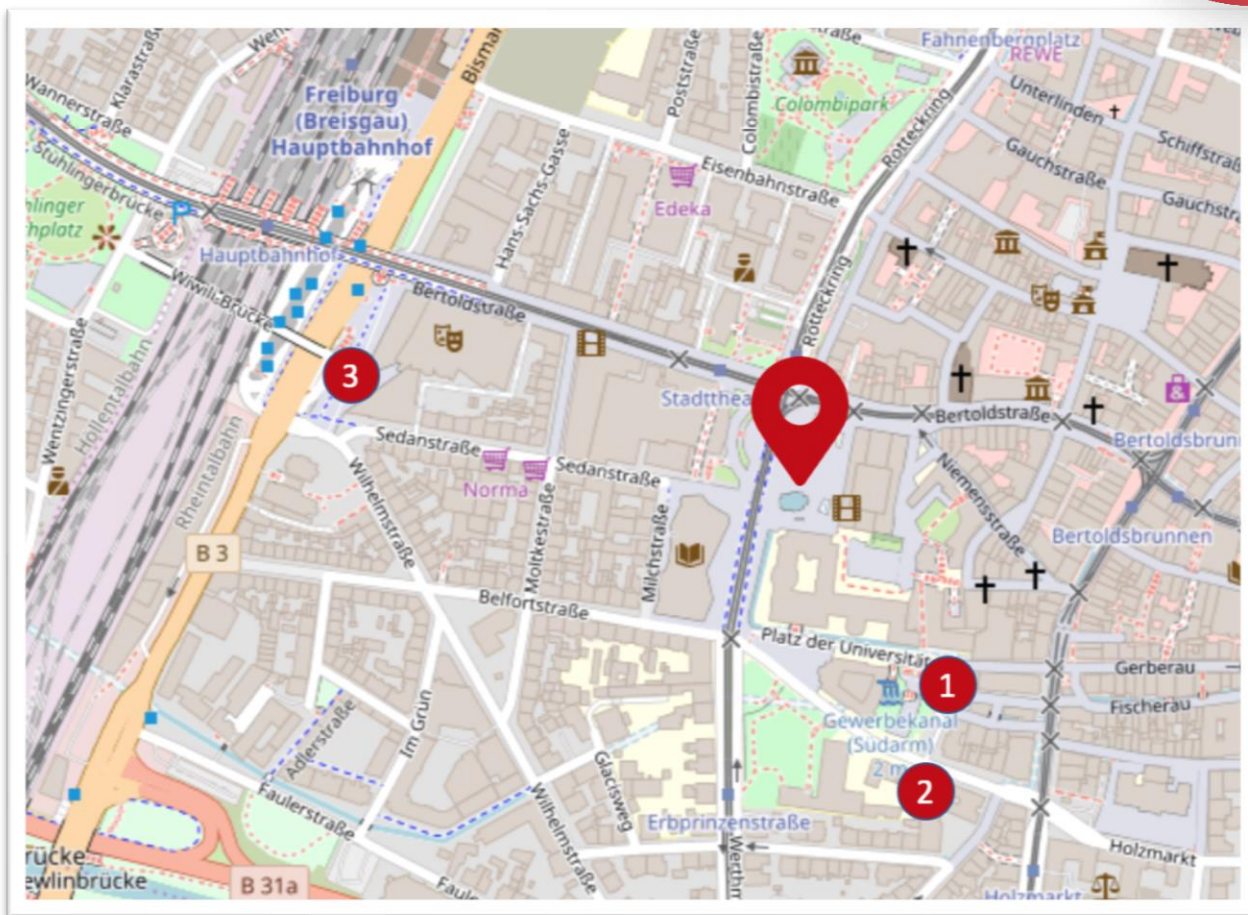

## Anfahrtsbeschreibung zum Karrieretag Freiburg 2019

### Anreise mit dem Auto:

Von der A5 nehmen Sie die Ausfahrt Freiburg-Mitte und folgen der B31a Richtung Freiburg, Donaueschingen. Nehmen Sie die Abfahrt Hauptbahnhof, Innenstadt und folgen Sie den Straßenschildern Richtung Stadtmitte. In der Nähe des Stadttheaters finden Sie ausreichend Parkplätze und Parkhäuser (kostenpflichtig).

### Anreise mit Öffentlichen Verkehrsmitteln:

Nehmen Sie die Straßenbahnlinien 1, 3, 4 und 5 und steigen Sie an der Haltestelle Stadttheater aus. Der Platz der Alten Synagoge befindet sich nun gut sichtbar zwischen dem Stadttheater und den Kollegengebäuden der Universität.

## Parkmöglichkeiten: